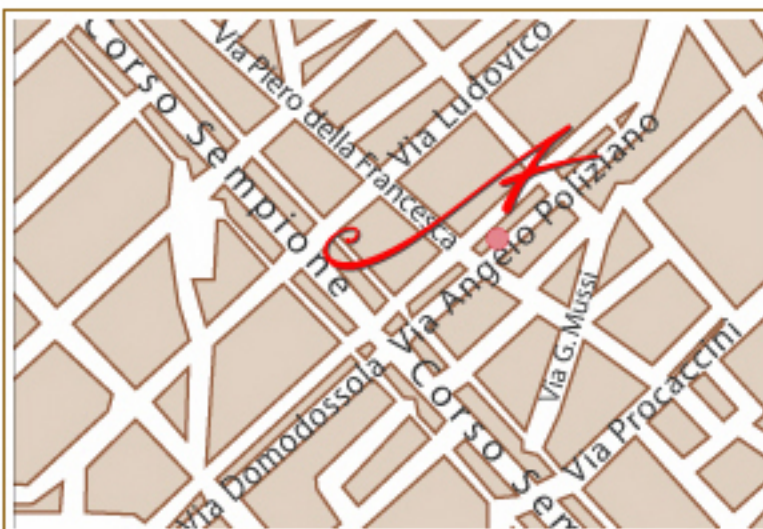

HOTEL POLIZIANO FIERA

Dove siamo

Come raggiungere l'Hotel Poliziano Fiera

METROPOLITANA

- **MM1 - MM2:** Stazione Cadorna - 1,5 km
Tram 1: Corso Sempione
- **MM1 - MM2:** Stazione Domodossola - 50 m

Distanze

Fiera Milano	9,7 km
Triennale	1,5 km
Duomo di Milano	2,9 km
Teatro alla Scala	2,9 km
Fiera Milano City	300 mt
Osservatorio Astronomico di Brera	2,9 km
Castello Sforzesco	3 km
Accademia delle Belle Arti di Brera	2,9 km

- uscita Viale Certosa
- Corso Sempione
- Via Angelo Poliziano (**Hotel Poliziano Fiera**)

FERROVIE DELLO STATO

- Stazione Centrale - 2,5 km
Tram 33: Via Procaccini
- Stazione Cadorna - 1,5 km
Tram 1: Corso Sempione (*Foro Bonaparte*)
- Stazione Domodossola - 50 m
- Stazione Porta Garibaldi - 1,5 km
Tram 29 e Tram 33: Via Procaccini

AEROPORTI

- **Linate:** 7 Km
- **Malpensa:** 45 Km

Navetta Express per Linate/Malpensa:

- Partenza da Stazione di Cadorna - 1,5 km
- Tram 1: Corso Sempione

TRAM e AUTOBUS

- **Tram 1** - 70 m:
Corso Sempione - Foro Bonaparte - Piazza Duomo
- **Tram 33** - 100 m:
Via Procaccini - Stazione Centrale
- **Bus 57** - 20 m:
Via Piero della Francesca - Piazza Duomo